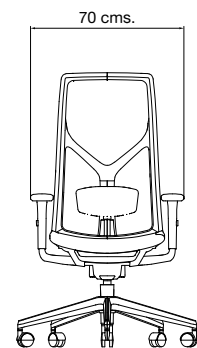

CABECERA
Ajustable y tapizada en tela

MARCO
De polipropileno rígido en color negro
Tapicería MESH en color negro o gris

MECANISMO
Synchro con palanca de ajuste de altura

AB-80

Sillón Ejecutivo

COLORES:

BRAZOS 3D
Diseño ergonómico
Ajuste angular
Movimiento frente y atrás

ACCION LUMBAR
En polipropileno
Ajustable

MECANISMO
Cremallera ajustable
con 5 posiciones

MARCO
De polipropileno rígido
en color Negro y/o Oxford
Tapicería MESH en
color Negro o Gris

MECANISMO
Palanca de ajuste
de altura

GA-004

Sillón Ejecutivo

FONDO: 69 cms.

BRAZOS

Diseño ergonómico
Fijo en polipropileno
color blanco y/o negro

MECANISMO

Palanca ajustable
de altura y reclinable

CABECERA