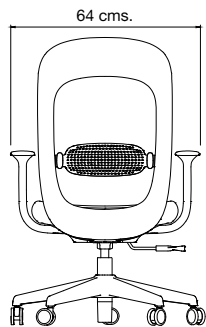

ASIENTO:
Tapizado en variedad de colores

BRAZOS
Diseño ergonómico
Fijo en polipropileno

MECANISMO
Palanca de ajuste
reclinable y ajuste de altura

MARCO
De polipropileno rígido
en color negro y/o blanco

AB-90

Silla Operativa

COLORES:

CH-004

Sillón Operativo

ASIENTO
En Poliuretano
Inyectado

COLORES:

BRAZOS

Diseño ergonómico
Fijo en polipropileno
color blanco y coderas gris

MECANISMO

Palanca ajustable
de altura y reclinable
Sistema Anti-Shock

ACCION LUMBAR

Sistema lumbar
ajustable de polipropileno
color blanco

MARCO

De polipropileno rígido
en color blanco

E-50

Sillón Semiejecutivo