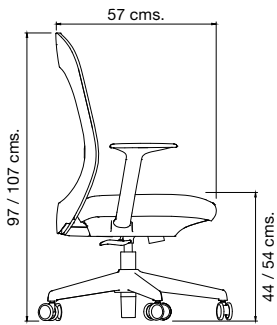

COLORES:

BRAZOS

Diseño ergonómico
Fijo en polipropileno
color blanco y coderas gris

MECANISMO

Palanca ajustable
de altura y reclinable
Sistema Anti-Shock

ACCION LUMBAR

Sistema lumbar
ajustable de polipropileno
color blanco

MARCO

De polipropileno rígido
en color blanco