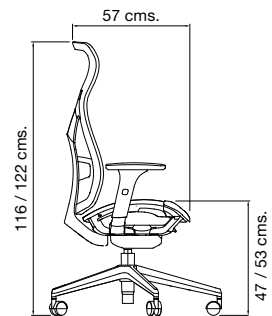

CABECERA
Ajustable y tapizada en tela

MARCO
De polipropileno rígido en color negro
Tapicería MESH en color negro o gris

MECANISMO
Synchro con palanca de ajuste de altura

AB-80

Sillón Ejecutivo

COLORES:

BRAZOS 3D
Diseño ergonómico
Ajuste angular
Movimiento frente y atrás

ACCION LUMBAR
En polipropileno
Ajustable

MECANISMO
Cremallera ajustable
con 5 posiciones

MARCO
De polipropileno rígido
en color Negro y/o Oxford
Tapicería MESH en
color Negro o Gris

MECANISMO
Palanca de ajuste
de altura

GA-004

Sillón Ejecutivo

FONDO: 69 cms.

BRAZOS

Diseño ergonómico
Fijo en polipropileno
color blanco y/o negro

MECANISMO

Palanca ajustable
de altura y reclinable

CABECERA