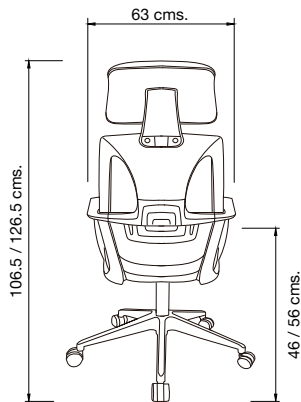

ACCION LUMBAR
En polipropileno
Ajustable

MECANISMO
Cremallera ajustable
con 5 posiciones

MARCO
De polipropileno rígido
en color Negro y/o Oxford
Tapicería MESH en
color Negro o Gris

MECANISMO
Palanca de ajuste
de altura

GA-004

Sillón Ejecutivo

FONDO: 69 cms.

BRAZOS

Diseño ergonómico
Fijo en polipropileno
color blanco y/o negro

MECANISMO

Palanca ajustable
de altura y reclinable

CABECERA